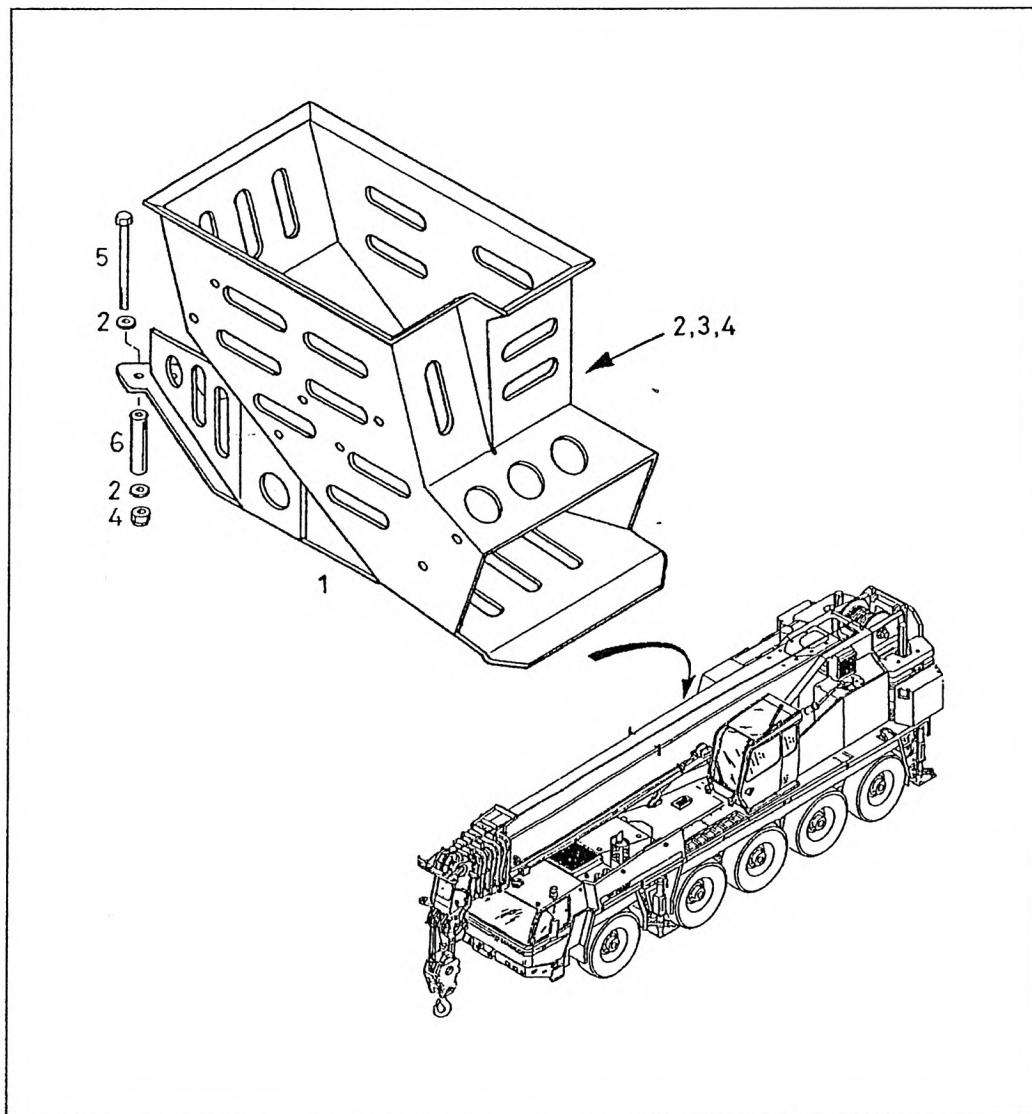

HOOK BLOCK INSTALLATION
 UNTERFLASCHEN-EINBAU
 CROC POULIE ASS

997-077-68812

Figure
 Bild 7768812
 Figure

5990-01

Item Pos. Réf	Part No. Teil-Nr. Pièce No	Designation Benennung Désignation	all alle tous	Qty/assy Stck/Variante Pièce/ensemble								Figure Bild Figure	
				A	B	C	D	E	F	G	H		
1	997-077-68813	SNATCH BLOCK HOLDER UNTERFLASCHEN-HALTERUNG SUPPORT MOUFLE LONG	1										
2	997-014-21902	DISK 17 SCHEIBE DISQUE	12										
3	997-070-06454	HEX BOLT M16X60 6KT-SCHRAUBE VIS HEXAGONALE	4										
4	997-084-75940	LOCK NUT M16 SICHERUNGSMUTTER ECROU DE SURETE	6										
5	997-011-48488	HEX BOLT M16X220 6KT-SCHRAUBE VIS HEXAGONALE	2										
6	997-077-68845	TUBE 30X6,3 ROHR TUBE	2										